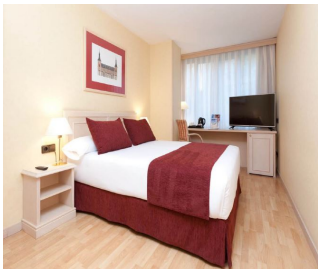

35.000.000 €

Madrid / Madrid /

Zona Paseo de la Castellana

Hotel de 3 estrellas de seminueva construcción situado en la mejor área comercial y de negocios de Madrid, junto a la Plaza de Cuzco, del Paseo de la Castellana, del palacio de Congresos de Madrid y del Estadio Santiago Bernabéu.

El hotel tiene 5 plantas con un total de 124 habitaciones, restaurante, cafetería snack bar, sala de reuniones, jardín, solárium con piscina y 50 plazas de parking en el propio edificio.