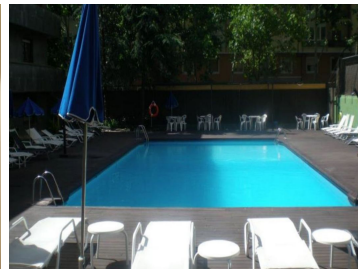

35.000.000 €

Madrid / Madrid /

Zona Paseo de la Castellana

Hotel de 3 estrellas de seminueva construcción situado en la mejor área comercial y de negocios de Madrid, junto a la Plaza de Cuzco, del Paseo de la Castellana, del palacio de Congresos de Madrid y del Estadio Santiago Bernabéu.

El hotel tiene 5 plantas con un total de 124 habitaciones, restaurante, cafetería snack bar, sala de reuniones, jardín, solárium con piscina y 50 plazas de parking en el propio edificio.