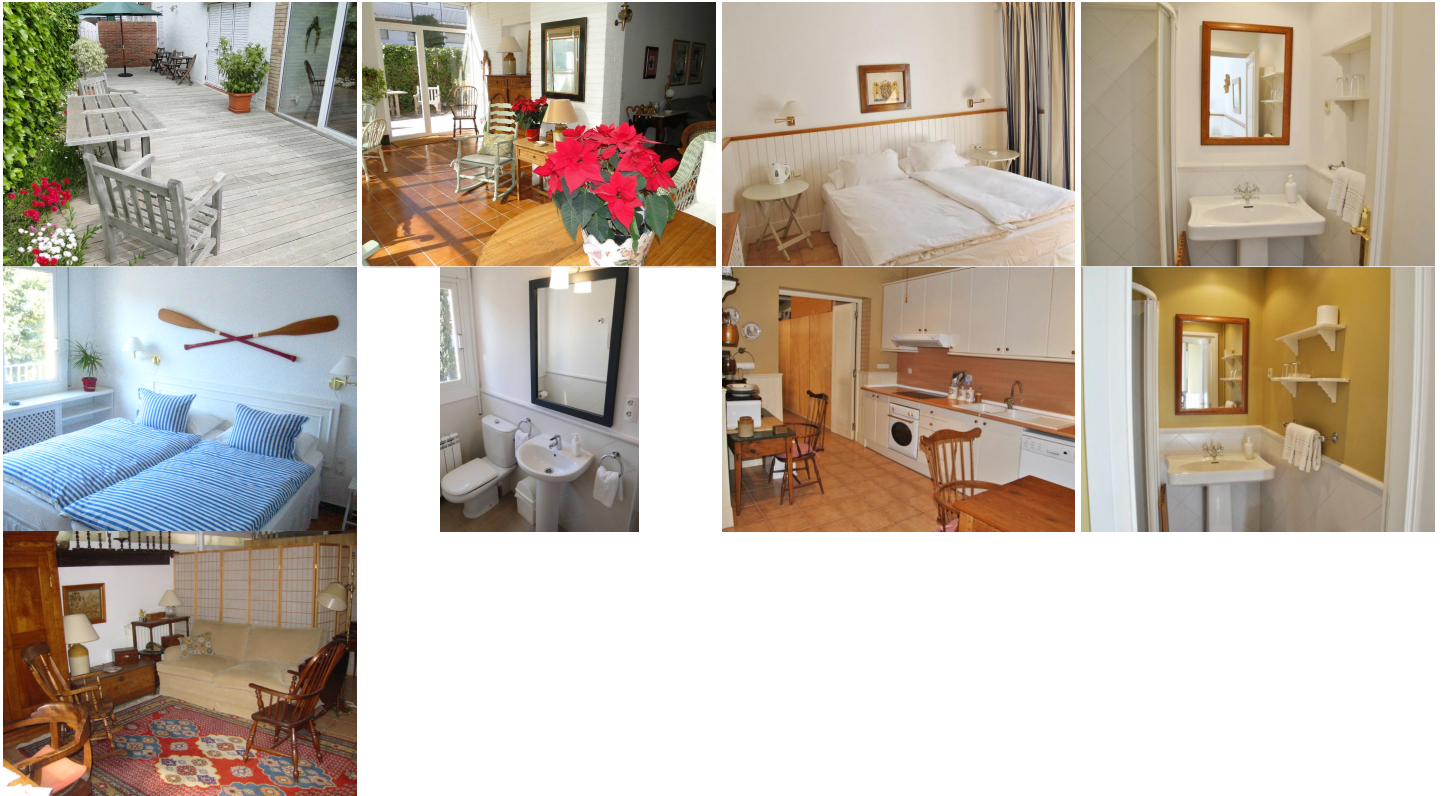

INERACTIVOS

AMI: 0

+34 644 827 634

info@ineractivos.com

www.ineractivos.com

CHALET CON LICENCIA TURÍSTICA EN SITGES

Ref.: 01016

Chalet T6 o superior - Venta

1.300.000 €

Barcelona / Sitges /

Consultar

CHALET CON LICENCIA TURÍSTICA EN SITGES

Chalet de dos plantas con seis dormitorios dobles, buhardilla y estudio con aire acondicionado, todos con baño privado, caja de seguridad, TV y minibar.

Garaje o cocina de verano, cocina de invierno, bodega, sala de estar acristalada y salón.